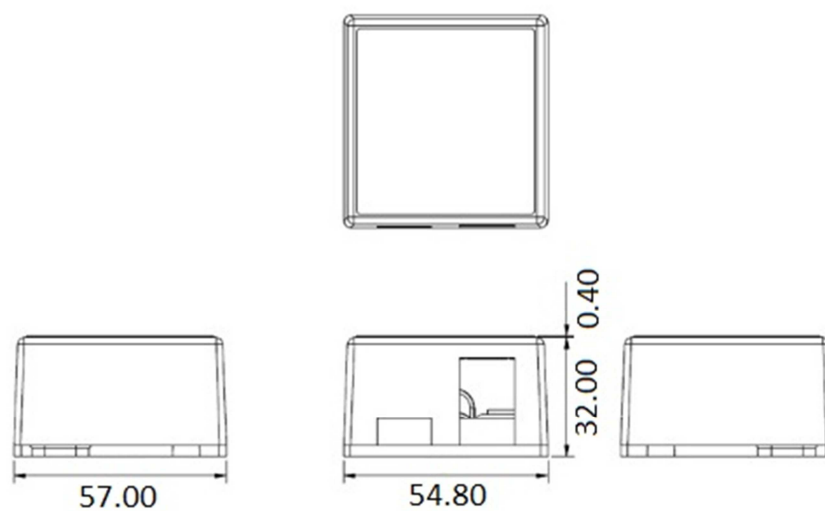

Gniazdo – obudowa natynkowa dla 1 lub 2 modułów Keystone

- w wersji dla jednego lub dwóch modułów Keystone
- zdejmowana obudowa pozwalająca na wygodny beznarzędziowy montaż
- kompaktowy rozmiar

Dane katalogowe:

100-021

Gniazdo – obudowa natynkowa dla 1 lub 2 modułów Keystone