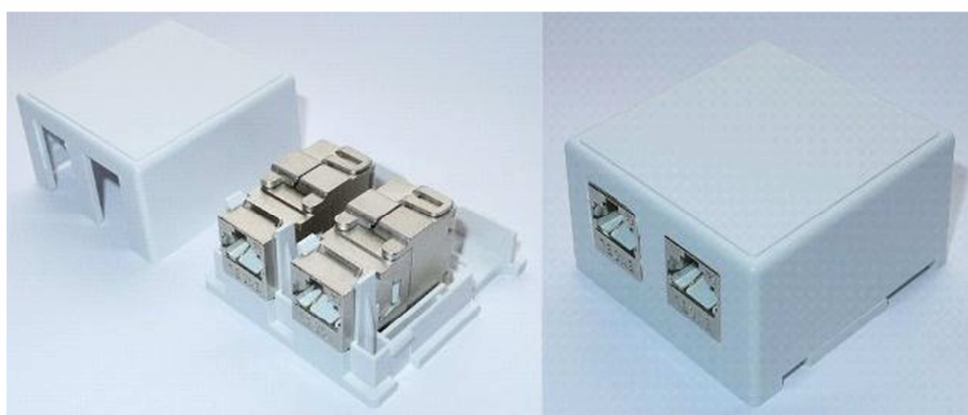

Gniazdo – obudowa natynkowa dla 1 lub 2 modułów Keystone

- w wersji dla jednego lub dwóch modułów Keystone
- zdejmowana obudowa pozwalająca na wygodny beznarzędziowy montaż
- kompaktowy rozmiar

Dane katalogowe:

100-021

Gniazdo – obudowa natynkowa dla 1 lub 2 modułów Keystone